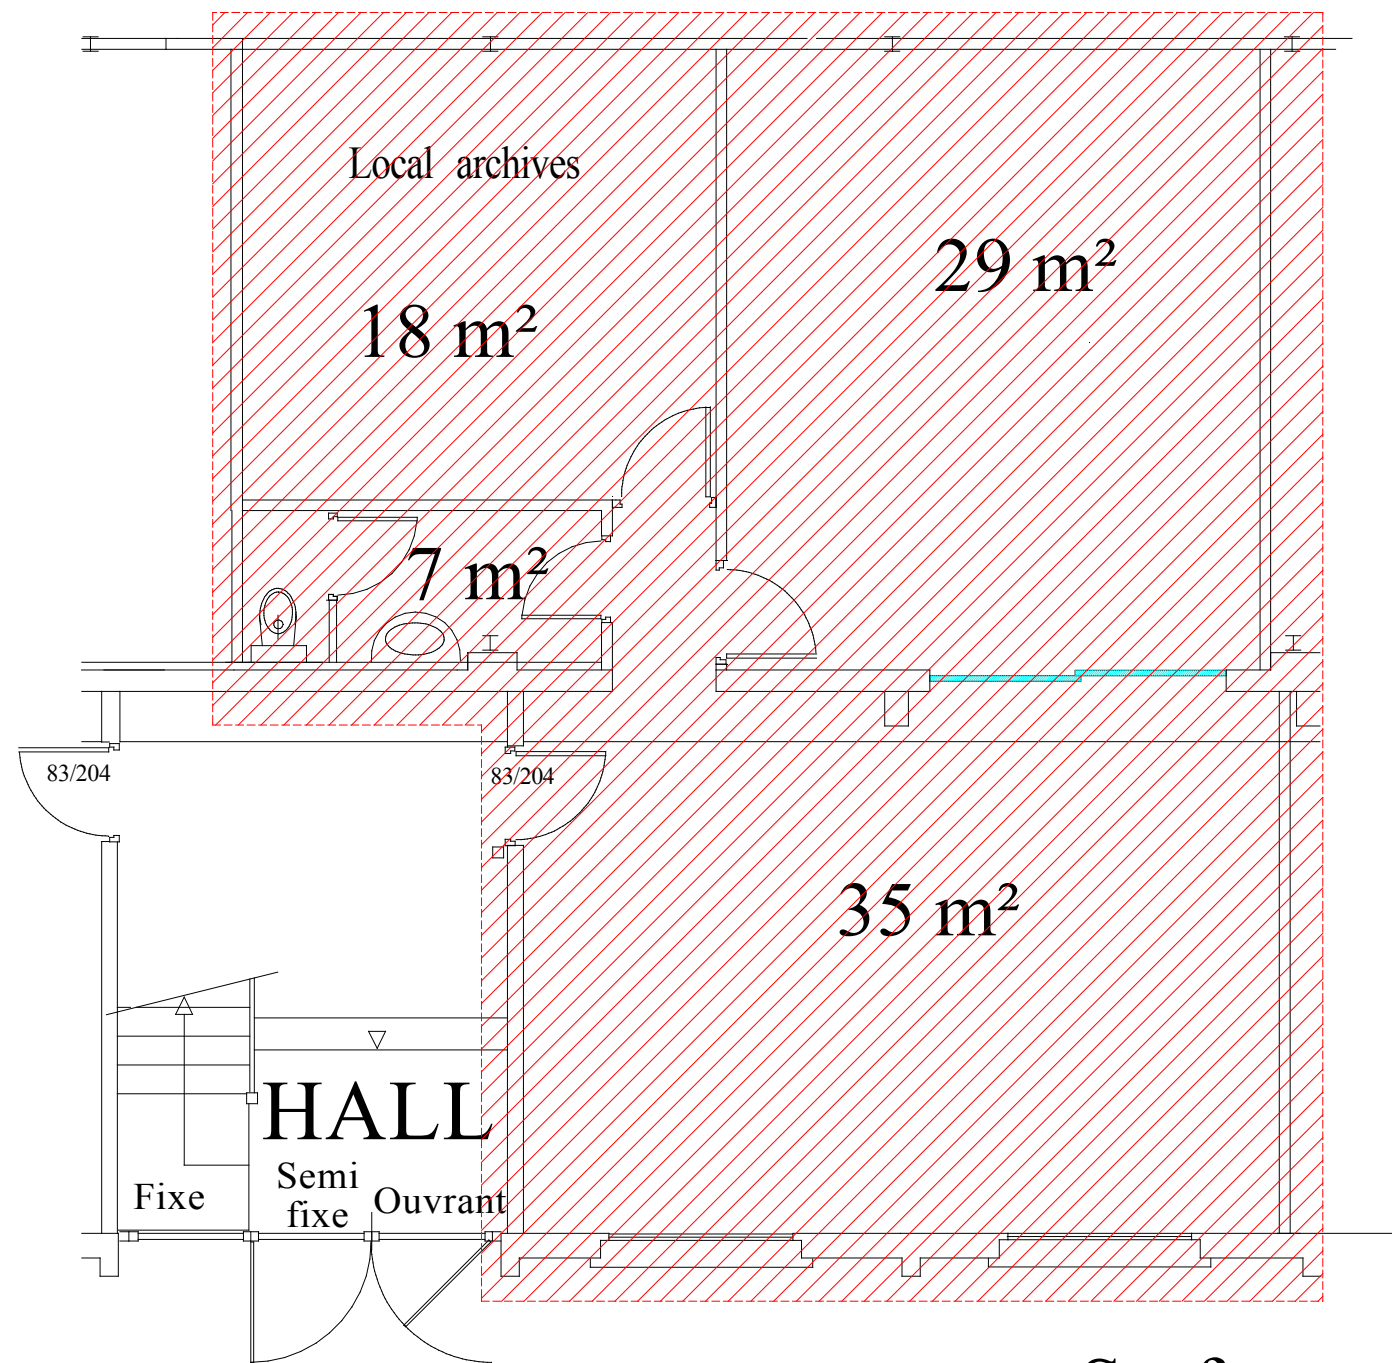

# Bureau Rez-de-chaussée droite Porte D

Surface total  
environ 89 m<sup>2</sup>

Bureaux 71 m<sup>2</sup> environ  
Local archives 18 m<sup>2</sup> environ

<b>Centrale Industrie</b> 52, rue Botzaris - 75019 PARIS Tél : 01 42 01 24 60 - Fax : 01 40 18 94 84		Bureau	
		WATHERFORD	
DESSINE PAR	DATE	ECHELLE	CODE
A. ALVAREZ	16-05-2002	1/100 - A4	A28-01-2003
			WEATHERF
			B
			C
			D
			E
			F